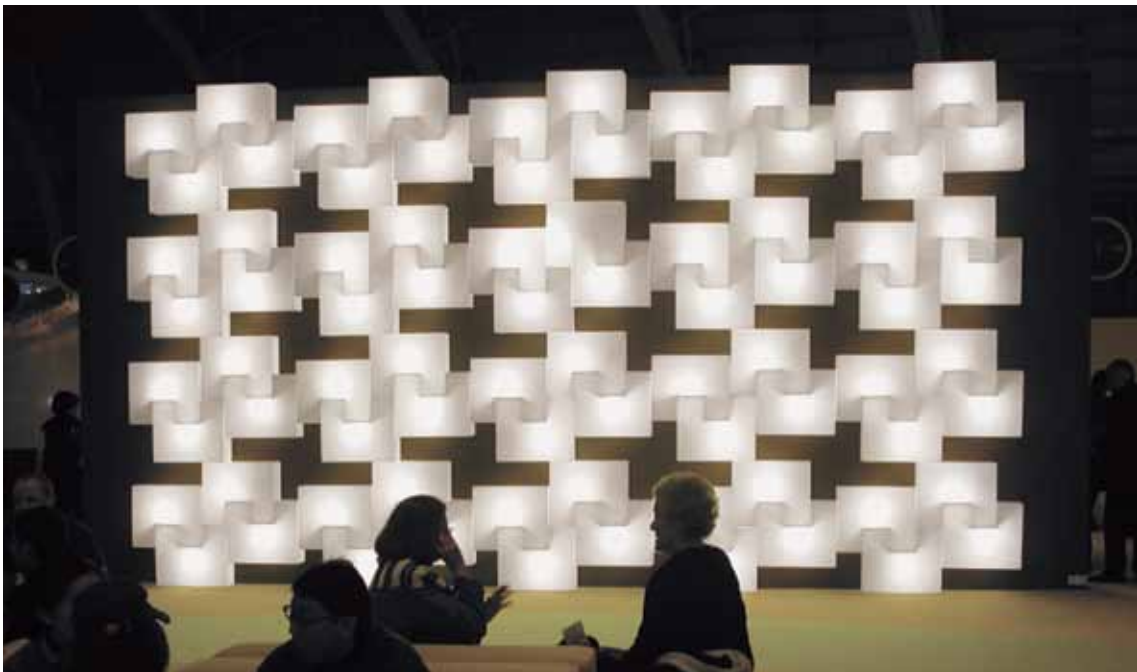

Pzl

Giò Colonna Romano

Pzl Slot

Giò Colonna Romano