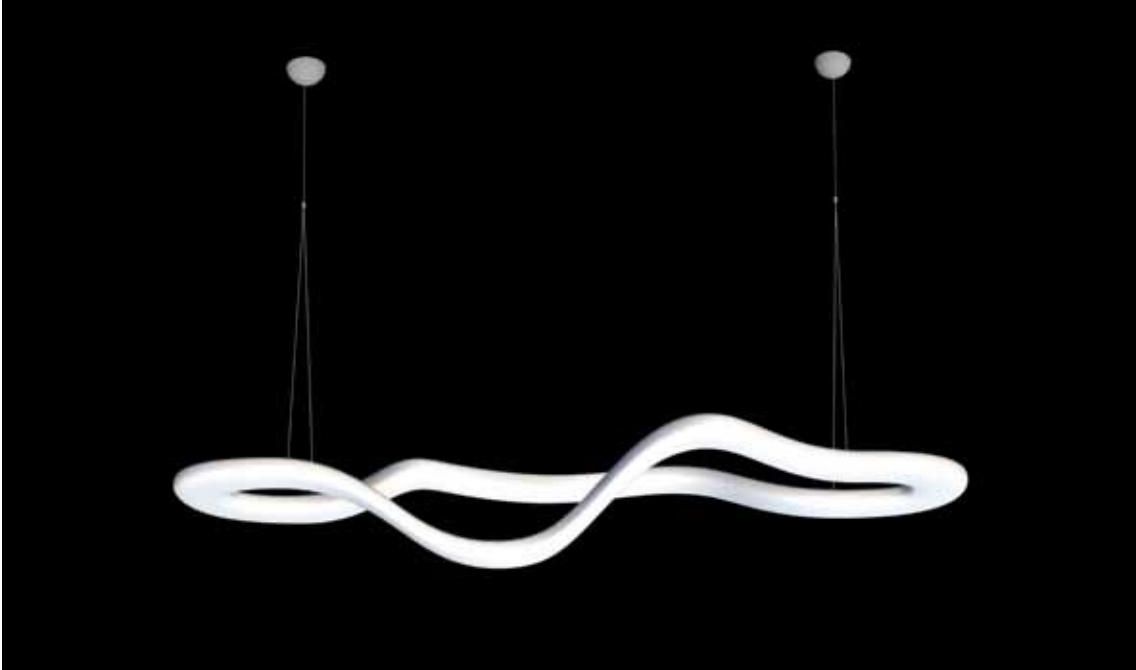

Knot

Giò Colonna Romano