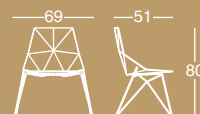

## RAMÓN ESTEVE

FAZ COLLECTION

table XL + chairs + lamp + butaca ligera

> FAZ Lámpara pie 220

> FAZ Butaca ligera

> FAZ mesaXL

> FAZ mesa72

> FAZ silla apilable

> FAZ silla con brazos