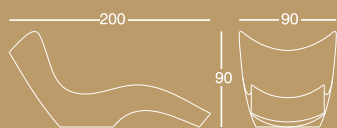

KARIM RASHID

SURF COLLECTION
tumbona