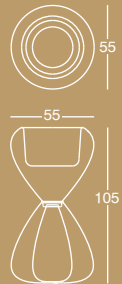

> SPAGHETTI 55