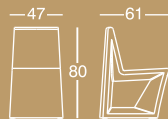

> REST Silla