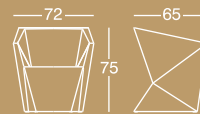

# RAMÓN ESTEVE

FAZ COLLECTION  
carpet + maceteros + armchair

>FAZ Alfombra

>FAZ Maceta Hogar Alta

>FAZ Maceta Hogar Media

>FAZ Maceta Hogar Baja

## RAMÓN ESTEVE

FAZ COLLECTION

table XL + chairs + lamp + butaca ligera

> FAZ Lámpara pie 220

> FAZ Butaca ligera

> FAZ mesaXL

> FAZ mesa72

> FAZ silla apilable