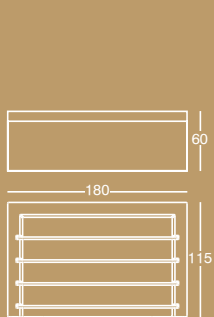

>FIESTA Barra