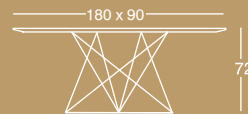

## RAMÓN ESTEVE

FAZ COLLECTION

table XL + chairs + lamp + butaca ligera

> FAZ Lámpara pie 220

> FAZ Butaca ligera

> FAZ mesaXL

> FAZ mesa72

> FAZ silla apilable

> FAZ silla con brazos