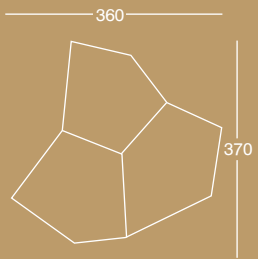

RAMÓN ESTEVE

FAZ COLLECTION
carpet + maceteros + armchair

>FAZ Alfombra