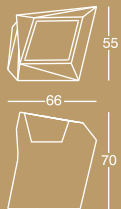

>FAZ Maceta Hogar Alta

>FAZ Maceta Hogar Media