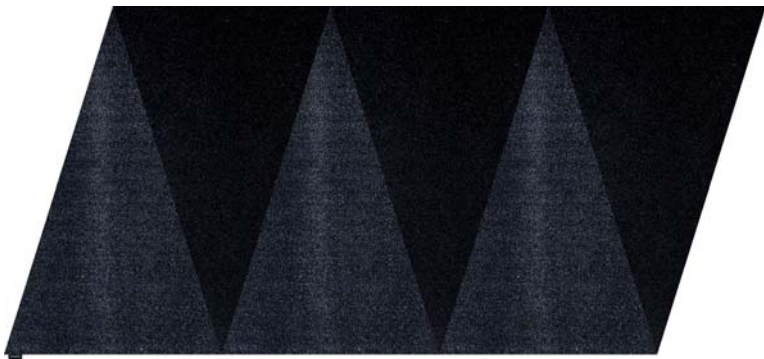

## A-CERO

ALMA  
pot

-50 x 47-