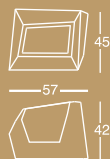

# RAMÓN ESTEVE

FAZ COLLECTION  
carpet + maceteros + armchair

>FAZ Alfombra

>FAZ Maceta Hogar Alta

>FAZ Maceta Hogar Media

>FAZ Maceta Hogar Baja

## RAMÓN ESTEVE

FAZ COLLECTION

table XL + chairs + lamp + butaca ligera

> FAZ Lámpara pie 220

> FAZ Butaca ligera

> FAZ mesaXL

> FAZ mesa72

> FAZ silla apilable

> FAZ silla con brazos

—Ø68—

220

>VASES Lámpara 220

—Ø55,5—

180

>VASES Lámpara 180

—Ø38—

70