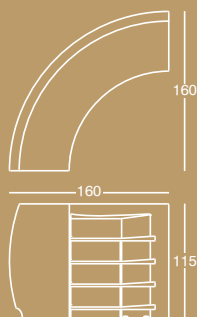

>FIESTA Barra curva